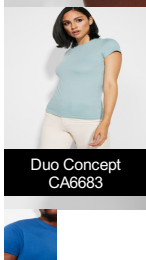

DOGO PREMIUM CA6502

DESCRIPCIÓN

Camiseta de manga corta. Cuello redondo de 4 capas en canalé 1x1 con cubrecosturas de hombro a hombro. Costuras laterales.

COMPOSICIÓN

100% algodón, punto liso, 165 g/m². Color gris vigoré 58: 85% algodón / 15% viscosa.

OBSERVACIONES

*Talla 4XL en los colores: blanco 01, negro 02, marino 55, verde botella 56, royal 05 y gris 58. *Talla 5XL en color blanco 01 y negro 02. *Etiqueta removible. *Disponible tallas infantiles. *Disponible mujer.

TALLAS

Adultos:: S · M · L · XL · 2XL · 3XL · 4XL · 5XL / Niños:: 3/4 · 5/6 · 7/8 · 9/10 · 11/12

CANTIDADES

	Caja	Pack
Adultos:	100 ud.	5 ud.
Niños:	100 ud.	5 ud.