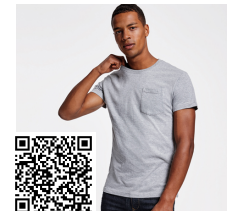

TECKEL CA6523