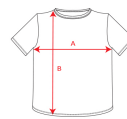

ATOMIC 150 CA6424

DESCRIPCIÓN

Camiseta de manga corta, cuello redondo doble. Cubrecosturas reforzado en cuello y hombros, tejido tubular.

COMPOSICIÓN

100% algodón, punto liso, 150 g/m²

OBSERVACIONES

*Color gris vigoré 58: 85% algodón/15% viscosa. *La calidad y los colores de este modelo no siguen los estándar propios de la marca.

TALLAS

Adultos:: S · M · L · XL · XXL · XXXL · XXXXL / :

ESQUEMA

CANTIDADES

Caja	Pack

Adultos: 100 ud. 10 ud.

COLORES

TALLAS

Adultos:	S	M	L	XL	XXL	XXXL	XXXXL
ANCHURA (A)	48cm	50cm	54cm	58cm	62cm	66cm	70cm
ALTURA (B)	69cm	71cm	73cm	75cm	77cm	79cm	81cm

REPROCESOS DISPONIBLES

PRODUCTOS RELACIONADOS