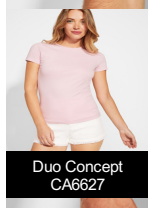

BEAGLE CA6554

Duo Concept
CA6627